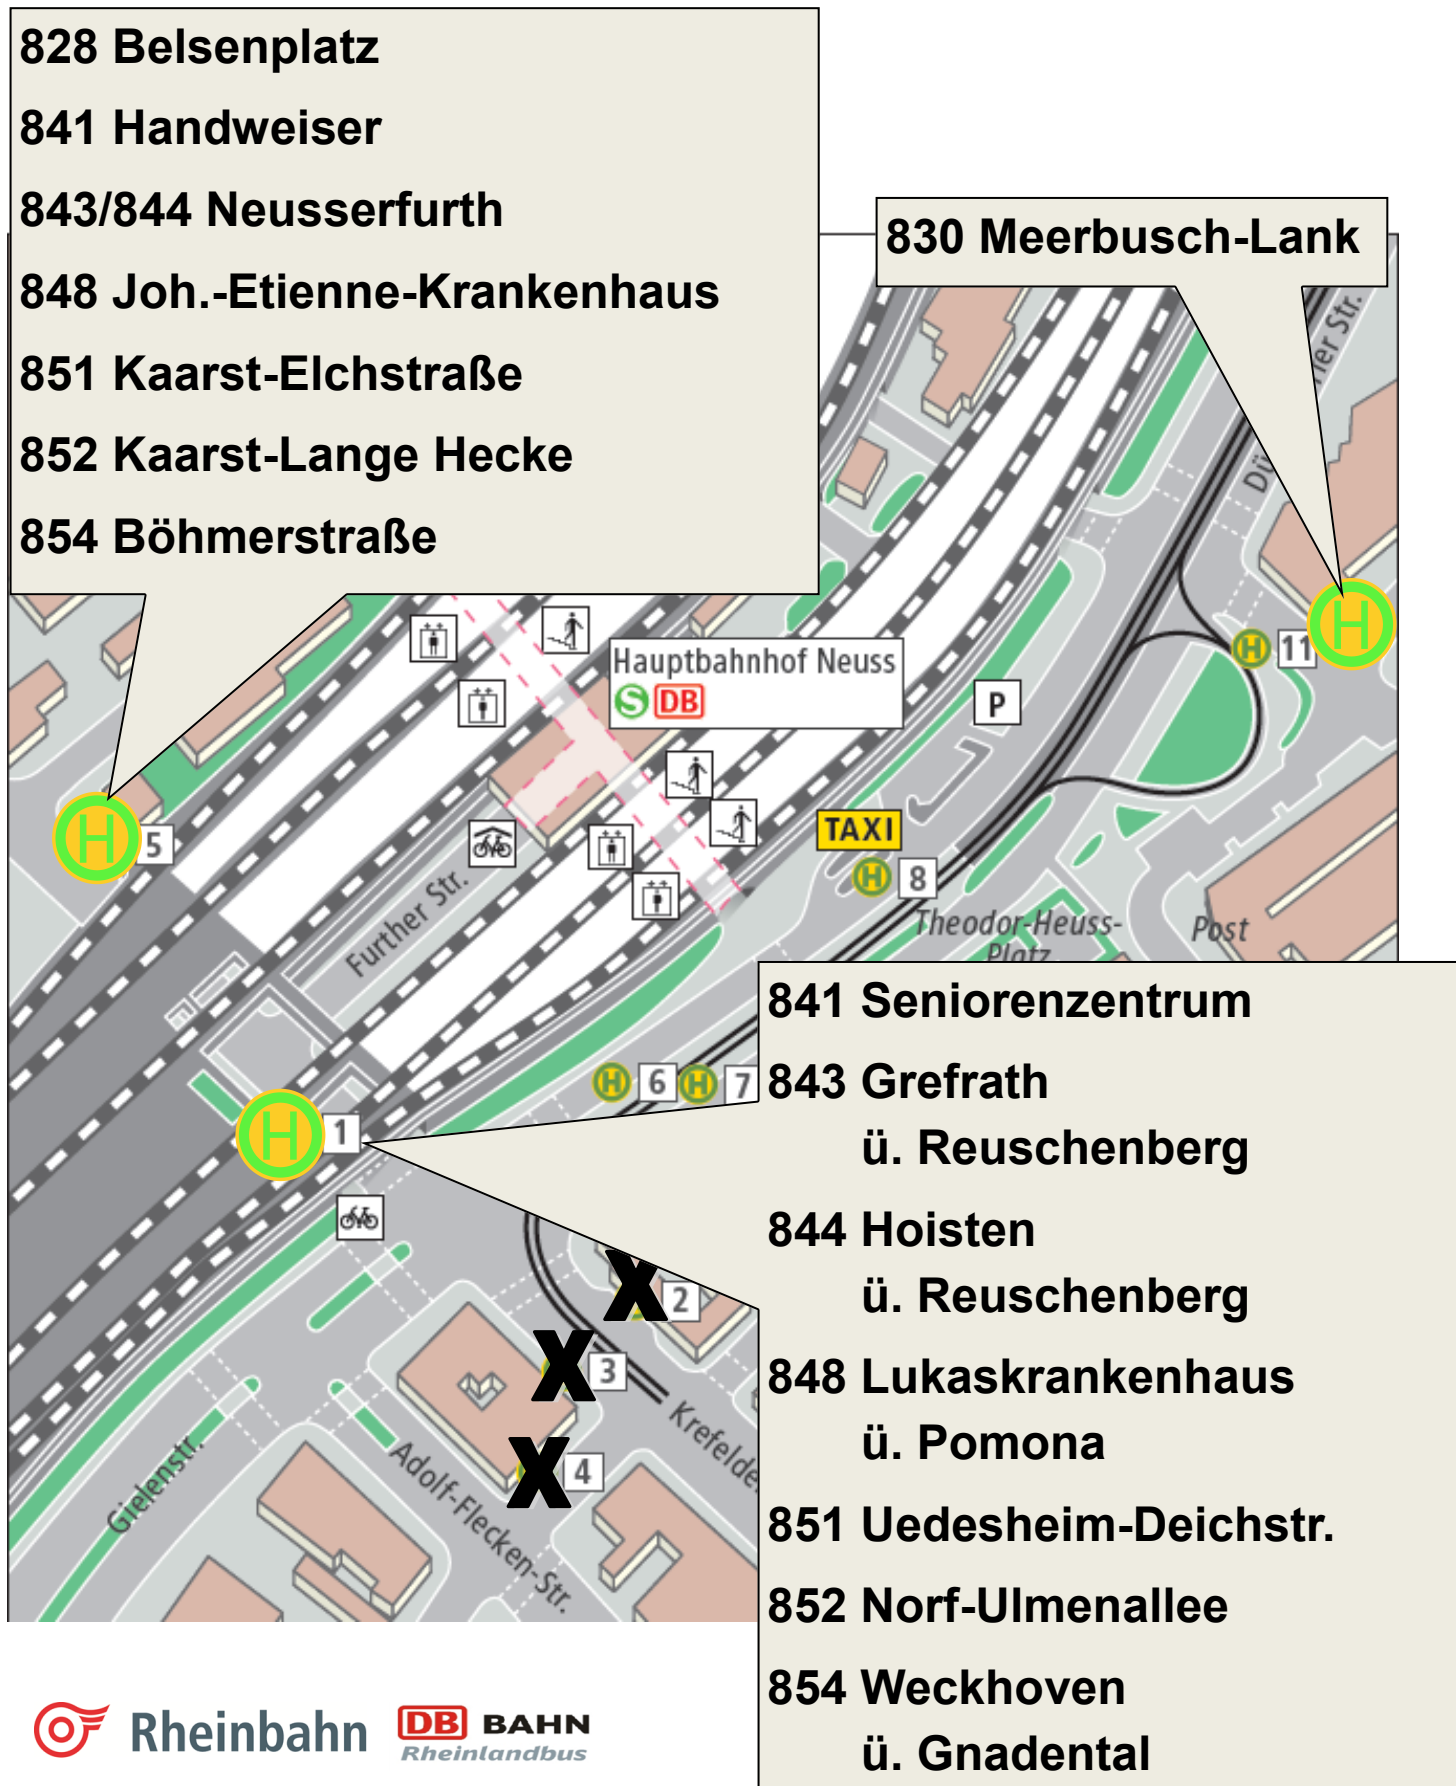

Stadthalle/Museum

stadtwerke
neuss

Abfahrten während der Sperrungen

841 Seniorenzentrum
849 Erfttal
851 Uedesheim-Deichstraße
852 Norf-Ulmenallee
854 Weckhoven ü. Gnadental

Linie 828 nur ab Hauptbahnhof Bstg. 5

Linie 830 nur ab Möbelhaus Knuffmann Th.-Heuss-Platz

Hauptbahnhof

Abfahrten während der Sperrungen

Friedrich-Ebert-Platz

Abfahrten während der Sperrungen