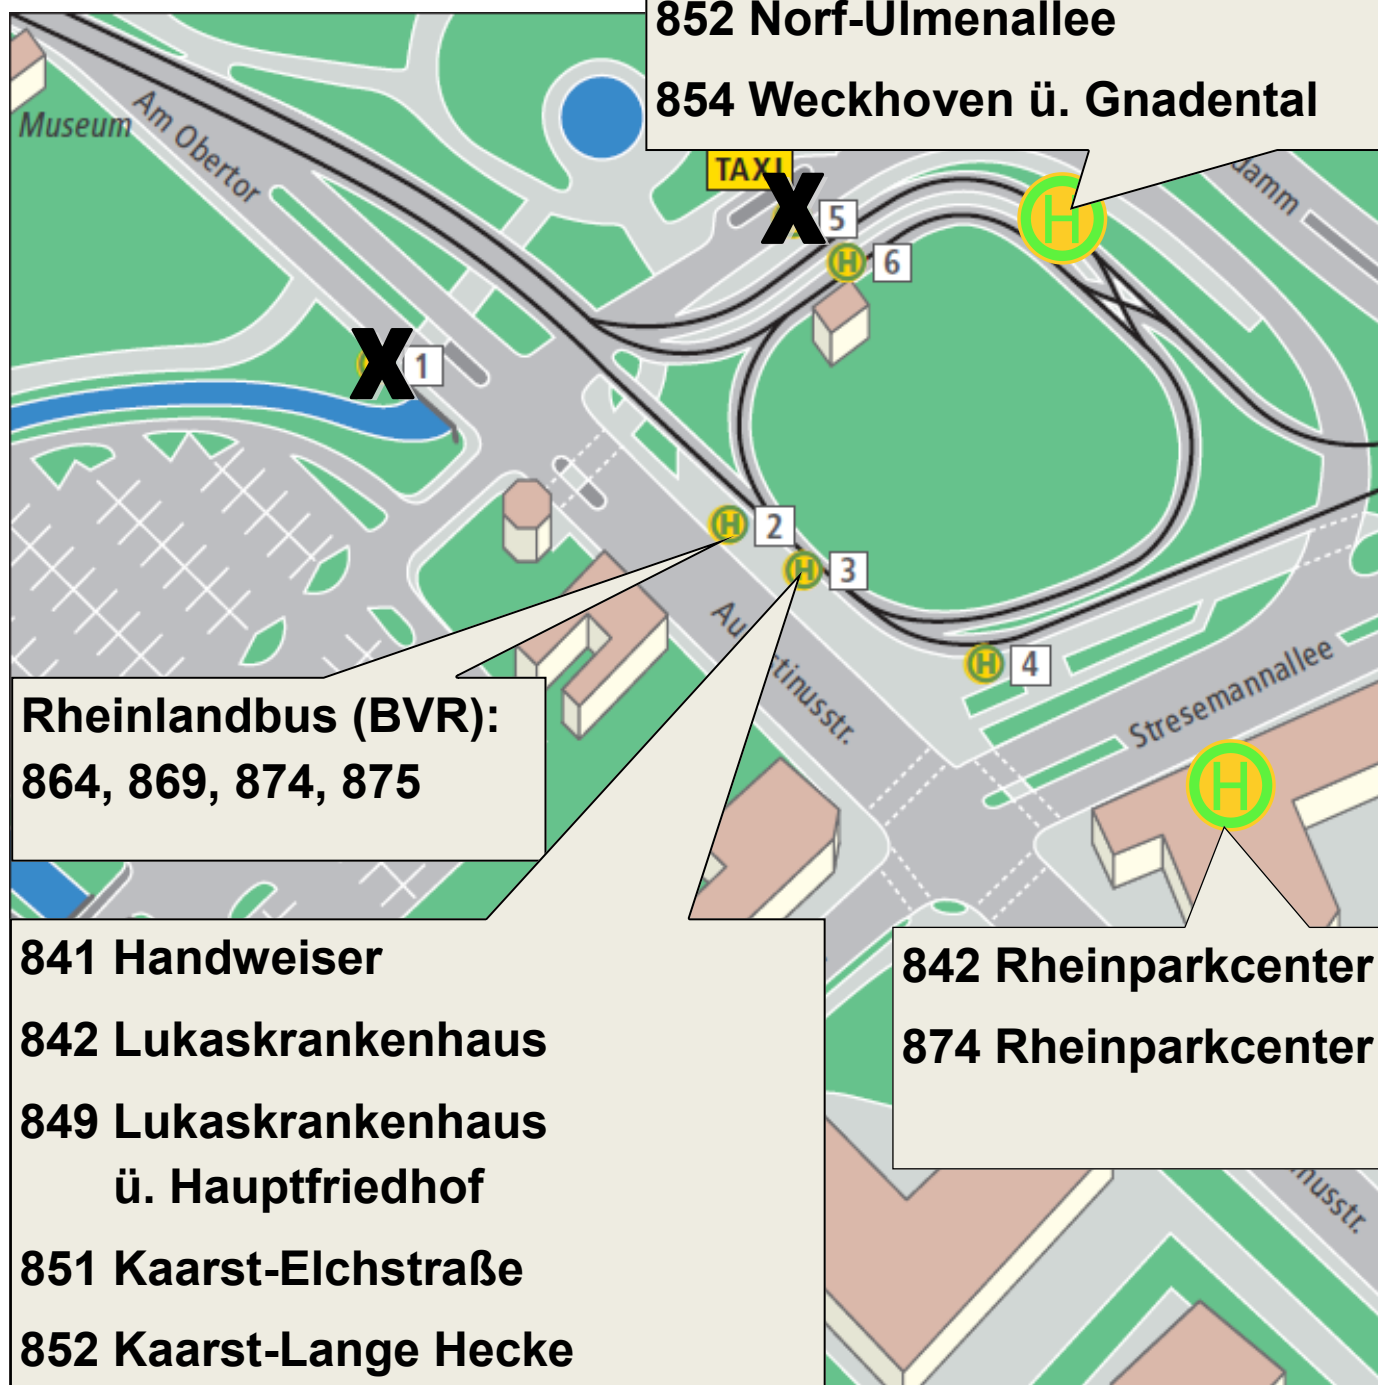

Stadthalle/Museum

stadtwerke
neuss

Abfahrten während der Sperrungen

841 Seniorenzentrum
849 Erfttal
851 Uedesheim-Deichstraße
852 Norf-Ulmenallee
854 Weckhoven ü. Gnadental

Linie 828 nur ab Hauptbahnhof Bstg. 5

Linie 830 nur ab Möbelhaus Knuffmann Th.-Heuss-Platz

Hauptbahnhof

Abfahrten während der Sperrungen

Friedrich-Ebert-Platz

Abfahrten während der Sperrungen